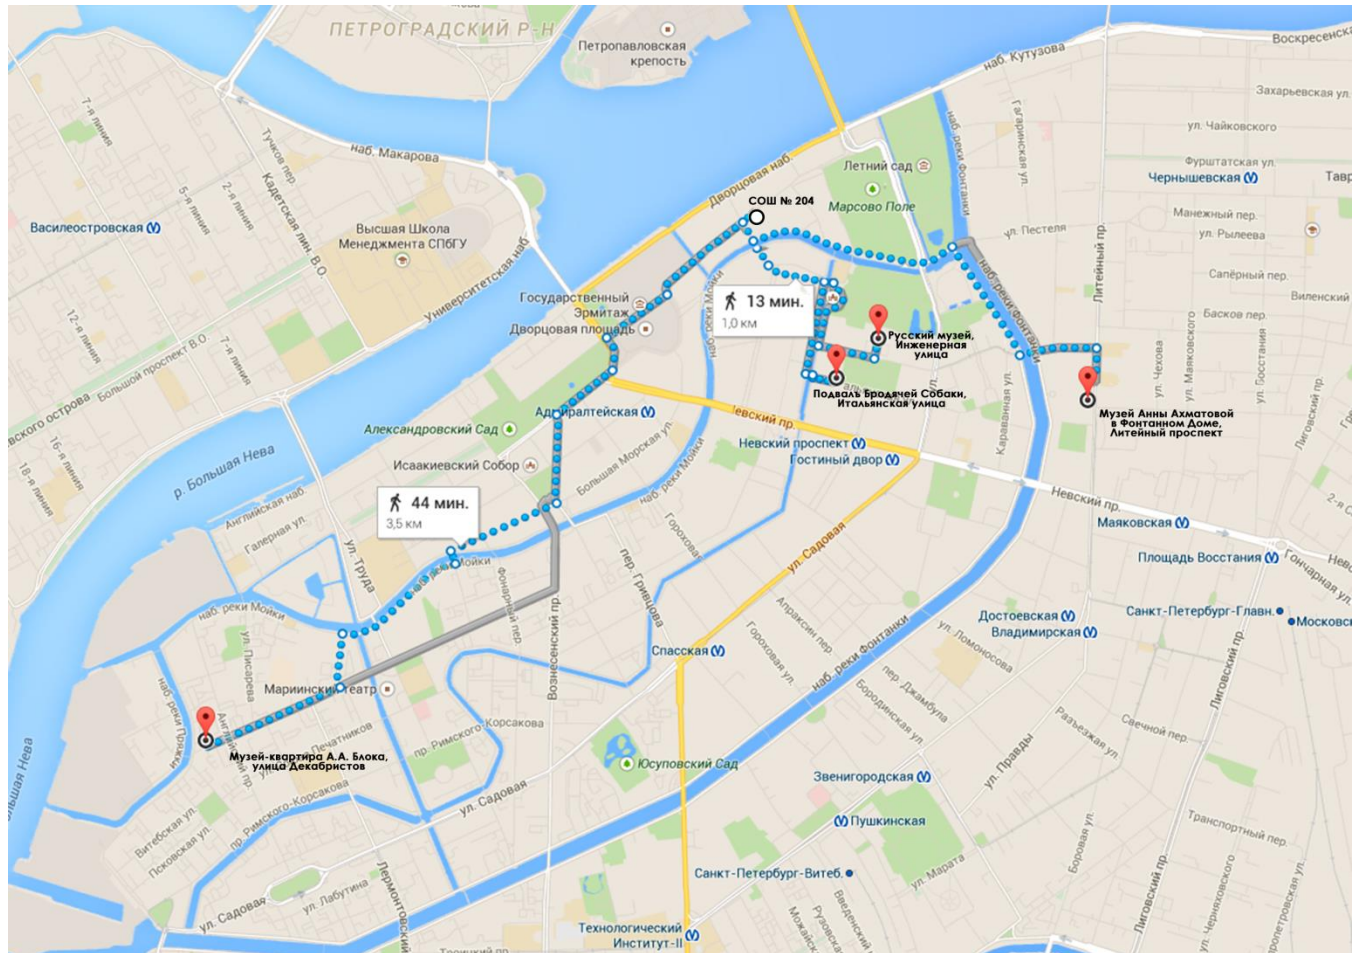

Лингвоэкологические маршруты